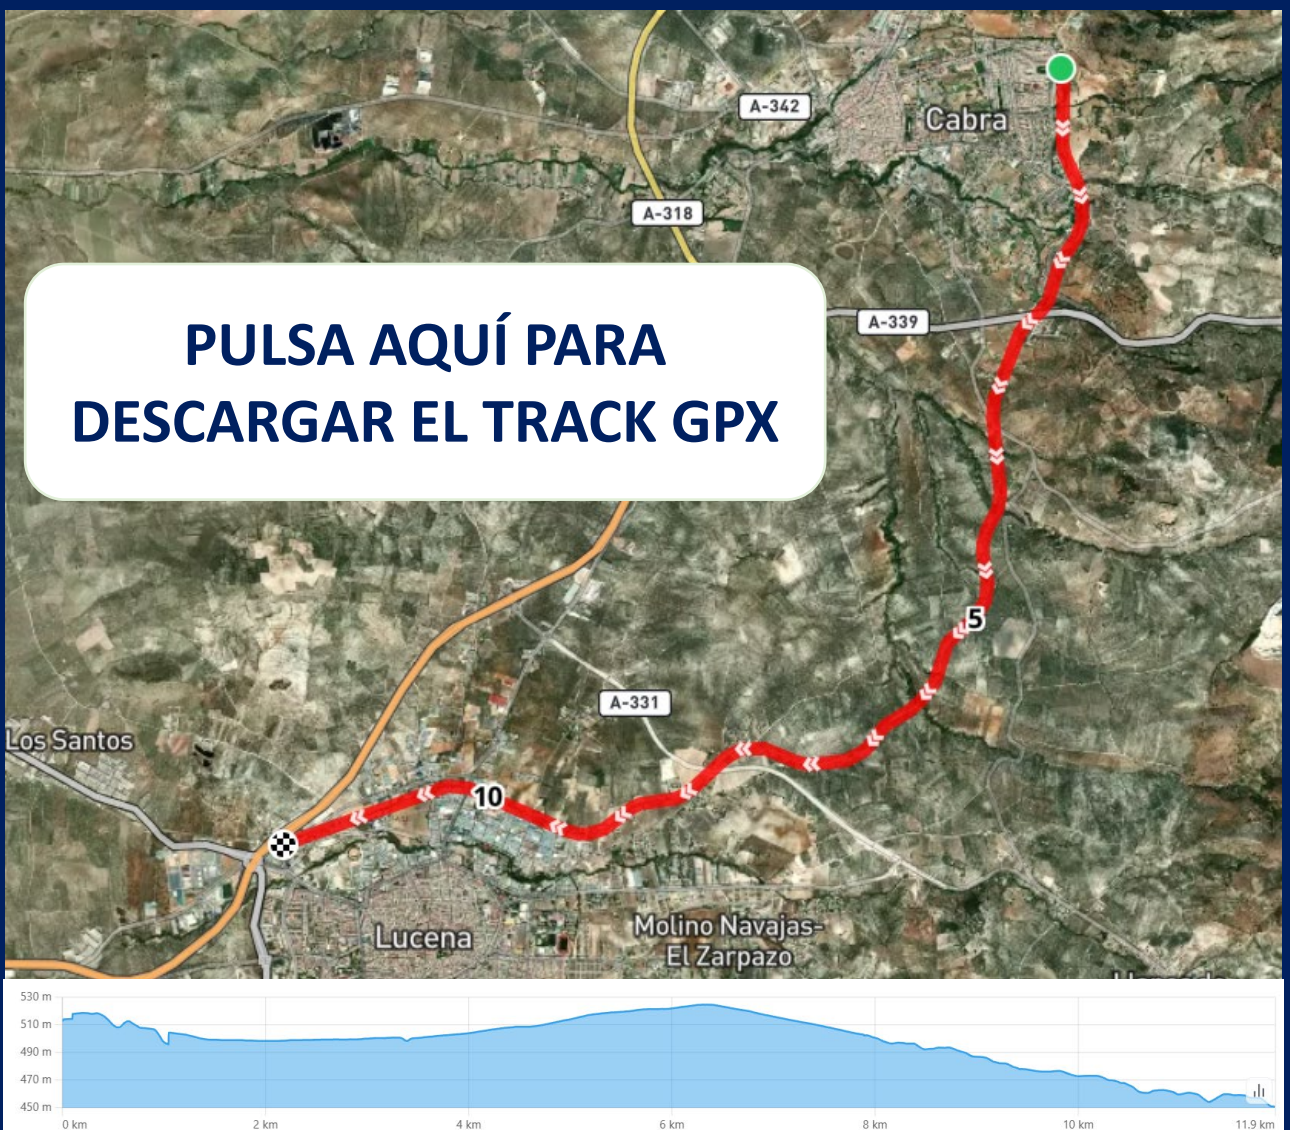

DATOS DE LA RUTA

Inicio 10:00 - Cabra (Estación Vía Verde)

Fin 13:00 - Lucena (Estación Vía Verde)

Distancia: 12 kilómetros

Desnivel: 45+/105- m de desnivel

Dificulta: baja